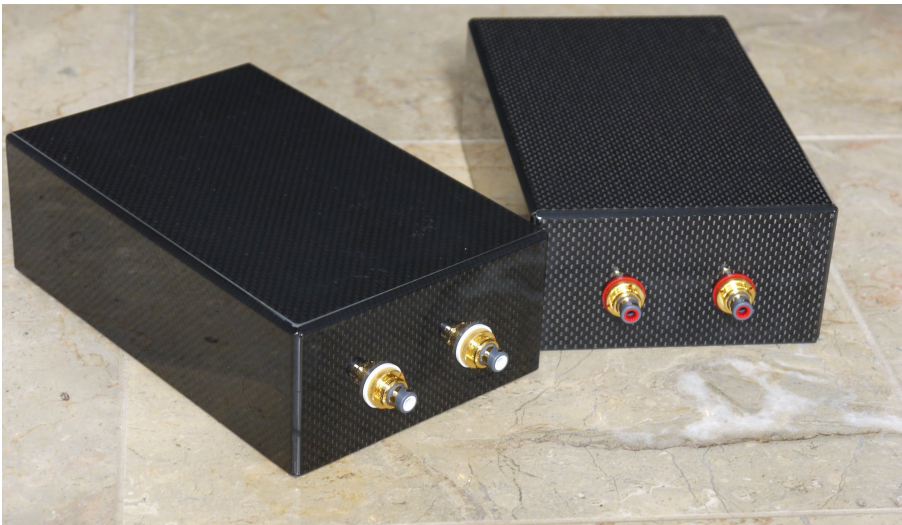

新製品のご案内

ルームチューニング
ライトランス

ER-TLX

1set 48万円(税別)

オーディオ製品の中ではトランスと言えば、アナログの昇圧トランスを思い浮かべる方が多いと思いますが、真空管アンプを中心に入出力段にライトランスを設け音質向上の要になっている製品も多くございます。

この度 Eau Rouge で開発しましたルームチューニングライトランスは1:1となっておりますので、通常 RCA ケーブルで接続するアナログプレイヤーとフォノアンプの間、CDプレイヤーとプリアンプの間、プリアンプとパワーアンプの間などに広く適用でき、S/Nの向上は元より、音を本来あるべき姿へと整え、混濁感を減らし、低音のブーミーさを取り除くといった多くのメリットを享受できるハイエンドシステムに必須の音質コントロールライトランスです。

特に大型のスピーカーには効果絶大でトランスによる音の立ち上がり、立ち下りのハイスピード感が得られ、全体的な音の調和や質感を向上させながらも端々における音の暴れを抑え、本来の音の定位感や奥行き感を改善してくれます。

当社では各部において炭素繊維の組成や厚み、構造的な強度を最適に設計。共振ポイントを徹底的に分散し、電磁波ノイズを遮断する重厚なフル CFRP ボディーをベースに、音質劣化を招く電子基板を完全排除したパーツ直結にて作り上げております。

また、トランスは純銀線直結の超高音質仕様品を採用。贅沢にも2個を90度向きを変えて設置し磁界ノイズを打ち消し、固定にはCFRPアラミドハニカムインシュレーターと金メッキネジを使用しております。

トランス内部の様子

Eau Rouge L.P. 〒950-3126 新潟市北区松浜 6-12-4
Tel 025-259-3926 Fax 025-259-3461 URL <http://eau-rouge.jp>