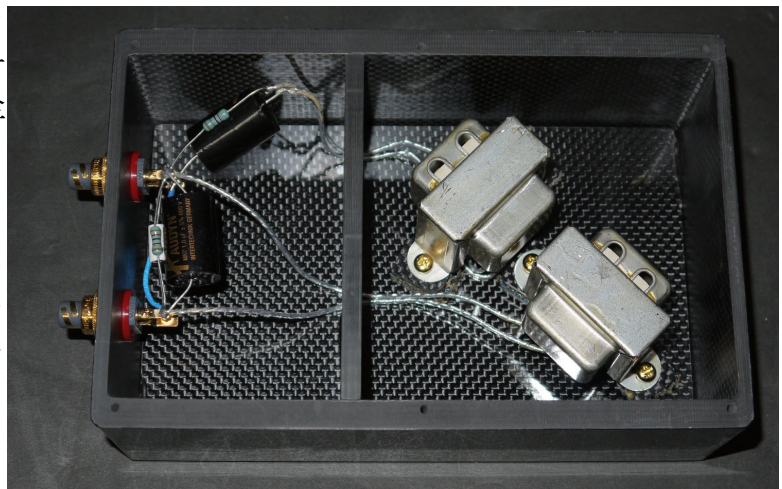

新製品のご案内

ルームチューニング
ライトランス

ER-TLX

1set 48万円(税別)

オーディオ製品の中ではトランスと言えば、アナログの昇圧トランスを思い浮かべる方が多いと思いますが、真空管アンプを中心に入出力段にライトランスを設け音質向上の要になっている製品も多くございます。

この度 Eau Rouge で開発しましたルームチューニングライトランスは1:1となっておりますので、通常 RCA ケーブルで接続するアナログプレイヤーとフォノアンプの間、CDプレイヤーとプリアンプの間、プリアンプとパワーアンプの間などに広く適用でき、S/Nの向上は元より、音を本来あるべき姿へと整え、混濁感を減らし、低音のブーミーさを取り除くといった多くのメリットを享受できるハイエンドシステムに必須の音質コントロールライトランスです。

特に大型のスピーカーには効果絶大でトランスによる音の立ち上がり、立ち下りのハイスピード感が得られ、全体的な音の調和や質感を向上させながらも端々における音の暴れを抑え、本来の音の定位感や奥行き感を改善してくれます。

当社では各部において炭素繊維の組成や厚み、構造的な強度を最適に設計。共振ポイントを徹底的に分散し、電磁波ノイズを遮断する重厚なフル CFRP ボディーをベースに、音質劣化を招く電子基板を完全排除したパーツ直結にて作り上げております。

また、トランスは純銀線直結の超高音質仕様品を採用。贅沢にも2個を90度向きを変えて設置し磁界ノイズを打ち消し、固定にはCFRPアラミドハニカムインシュレーターと金メッキネジを使用しております。

トランス内部の様子

Eau Rouge L.P. 〒950-3126 新潟市北区松浜 6-12-4
Tel 025-259-3926 Fax 025-259-3461 URL <http://eau-rouge.jp>